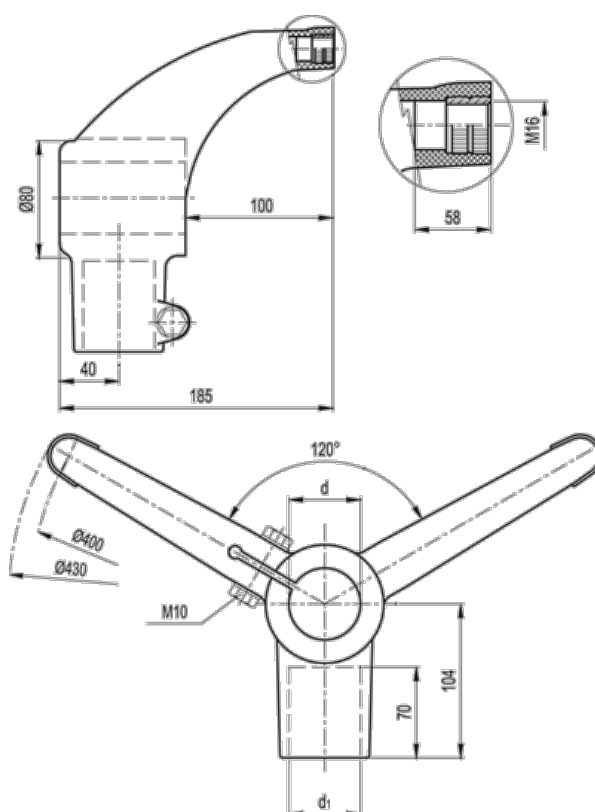

Varenummer: 2310419613  
Beskrivelse: E+G Støttefod med samleled  
BAG2-120-60-48-SST

## Mål

d (tomme) = 2 Gas  
d1 (mm) = 48.3  
d1 (tomme) = 1 1/2 Gas  
d mm = 60.3  
Vægt (g) = 700